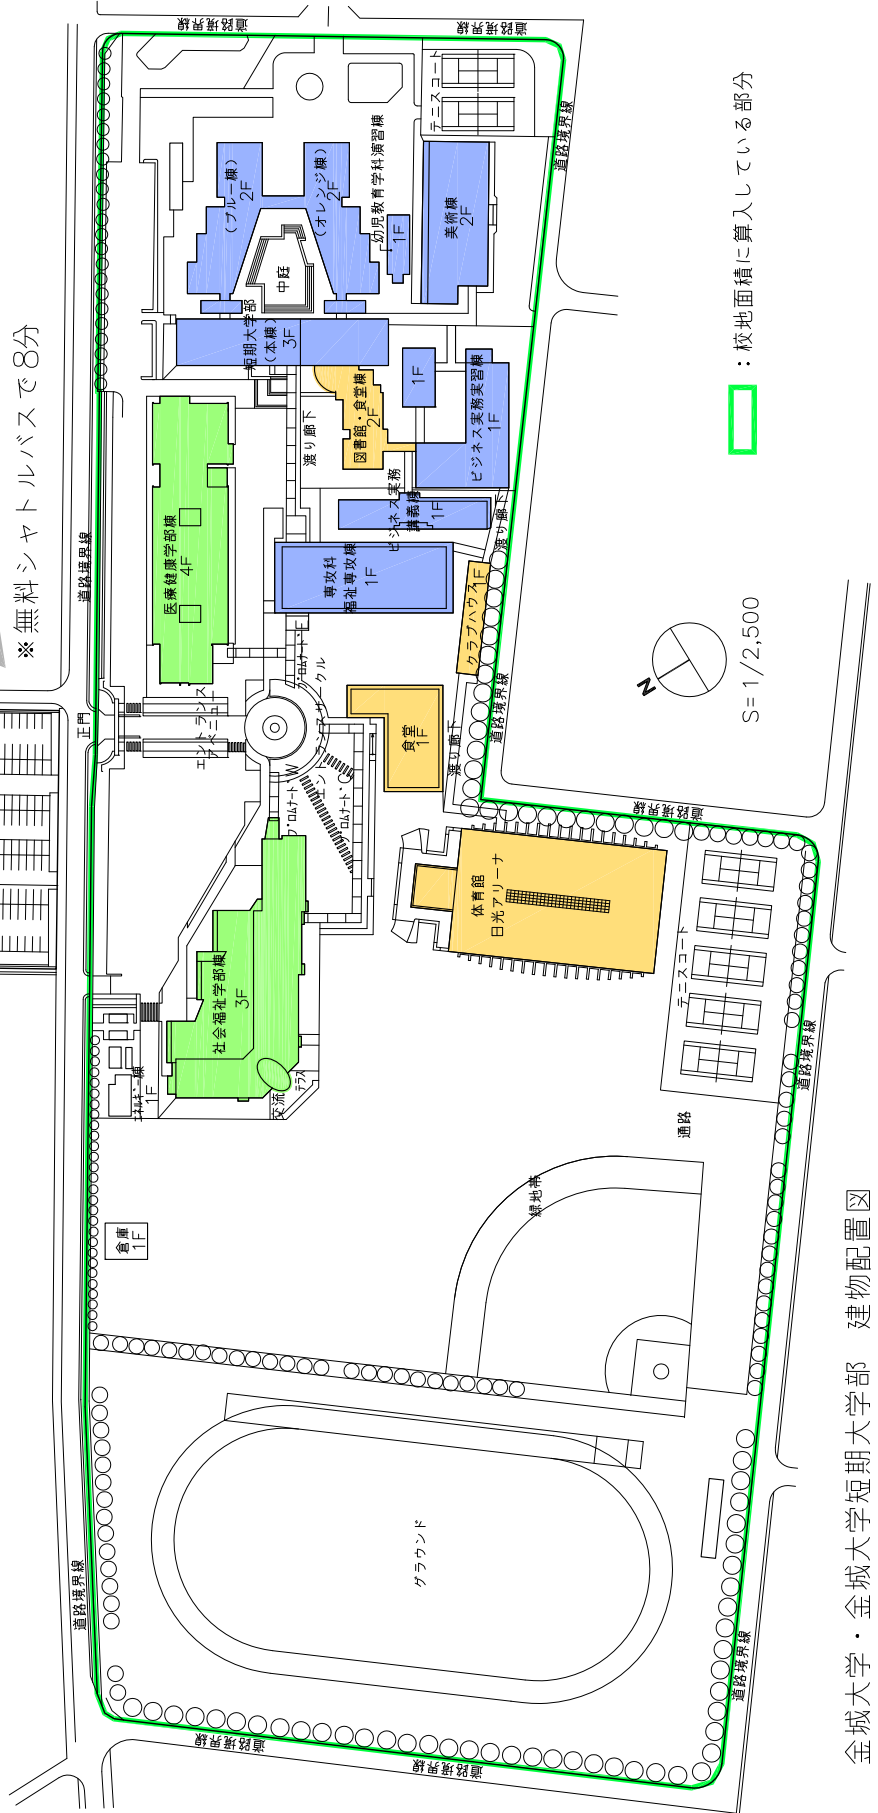

最寄駅からの距離や交通機関がわかる図面 (その1・笠間キャンパス)

※北鉄バス(金沢駅～JR松任駅～金城大学)、
白山市コミュニティバス(JR加賀笠間駅～金城大学)
も利用可能。

最寄駅からの距離や交通機関がわかる図面 (その2・松任キャンパス)

※北鉄バス(JR松任駅～公立松任石川中央病院前)、
白山市コミュニティバス(JR松任駅～公立松任石川中央病院前)も利用可能

○ 金城大学・金城大学短期大学部 建物配置等 区分表

- ・  . . . 大学専用（看護学部専用）※新校舎
- ・  . . . 大学専用
(看護学部・理学療法学科・作業療法学科・社会福祉学部共用)
- ・  . . . 大学・短期大学部共用
- ・  . . . 短期大学部専用

校舎、運動場等の配置図

笠間キャンパス：石川県白山市笠間町1200番地

校地面積：103,049.00㎡

校舎面積：16,867.36㎡

3.8km

※無料シャトルバスで8分

松任キャンパス：石川県白山市倉光1丁目250番地

校地面積：2,337.26㎡

校舎面積：4,667.10㎡

S=1/2,500

金城大学（仮称）看護学部棟（新築予定地）

金城大学・金城大学短期大学部 建物配置図

付近見取図