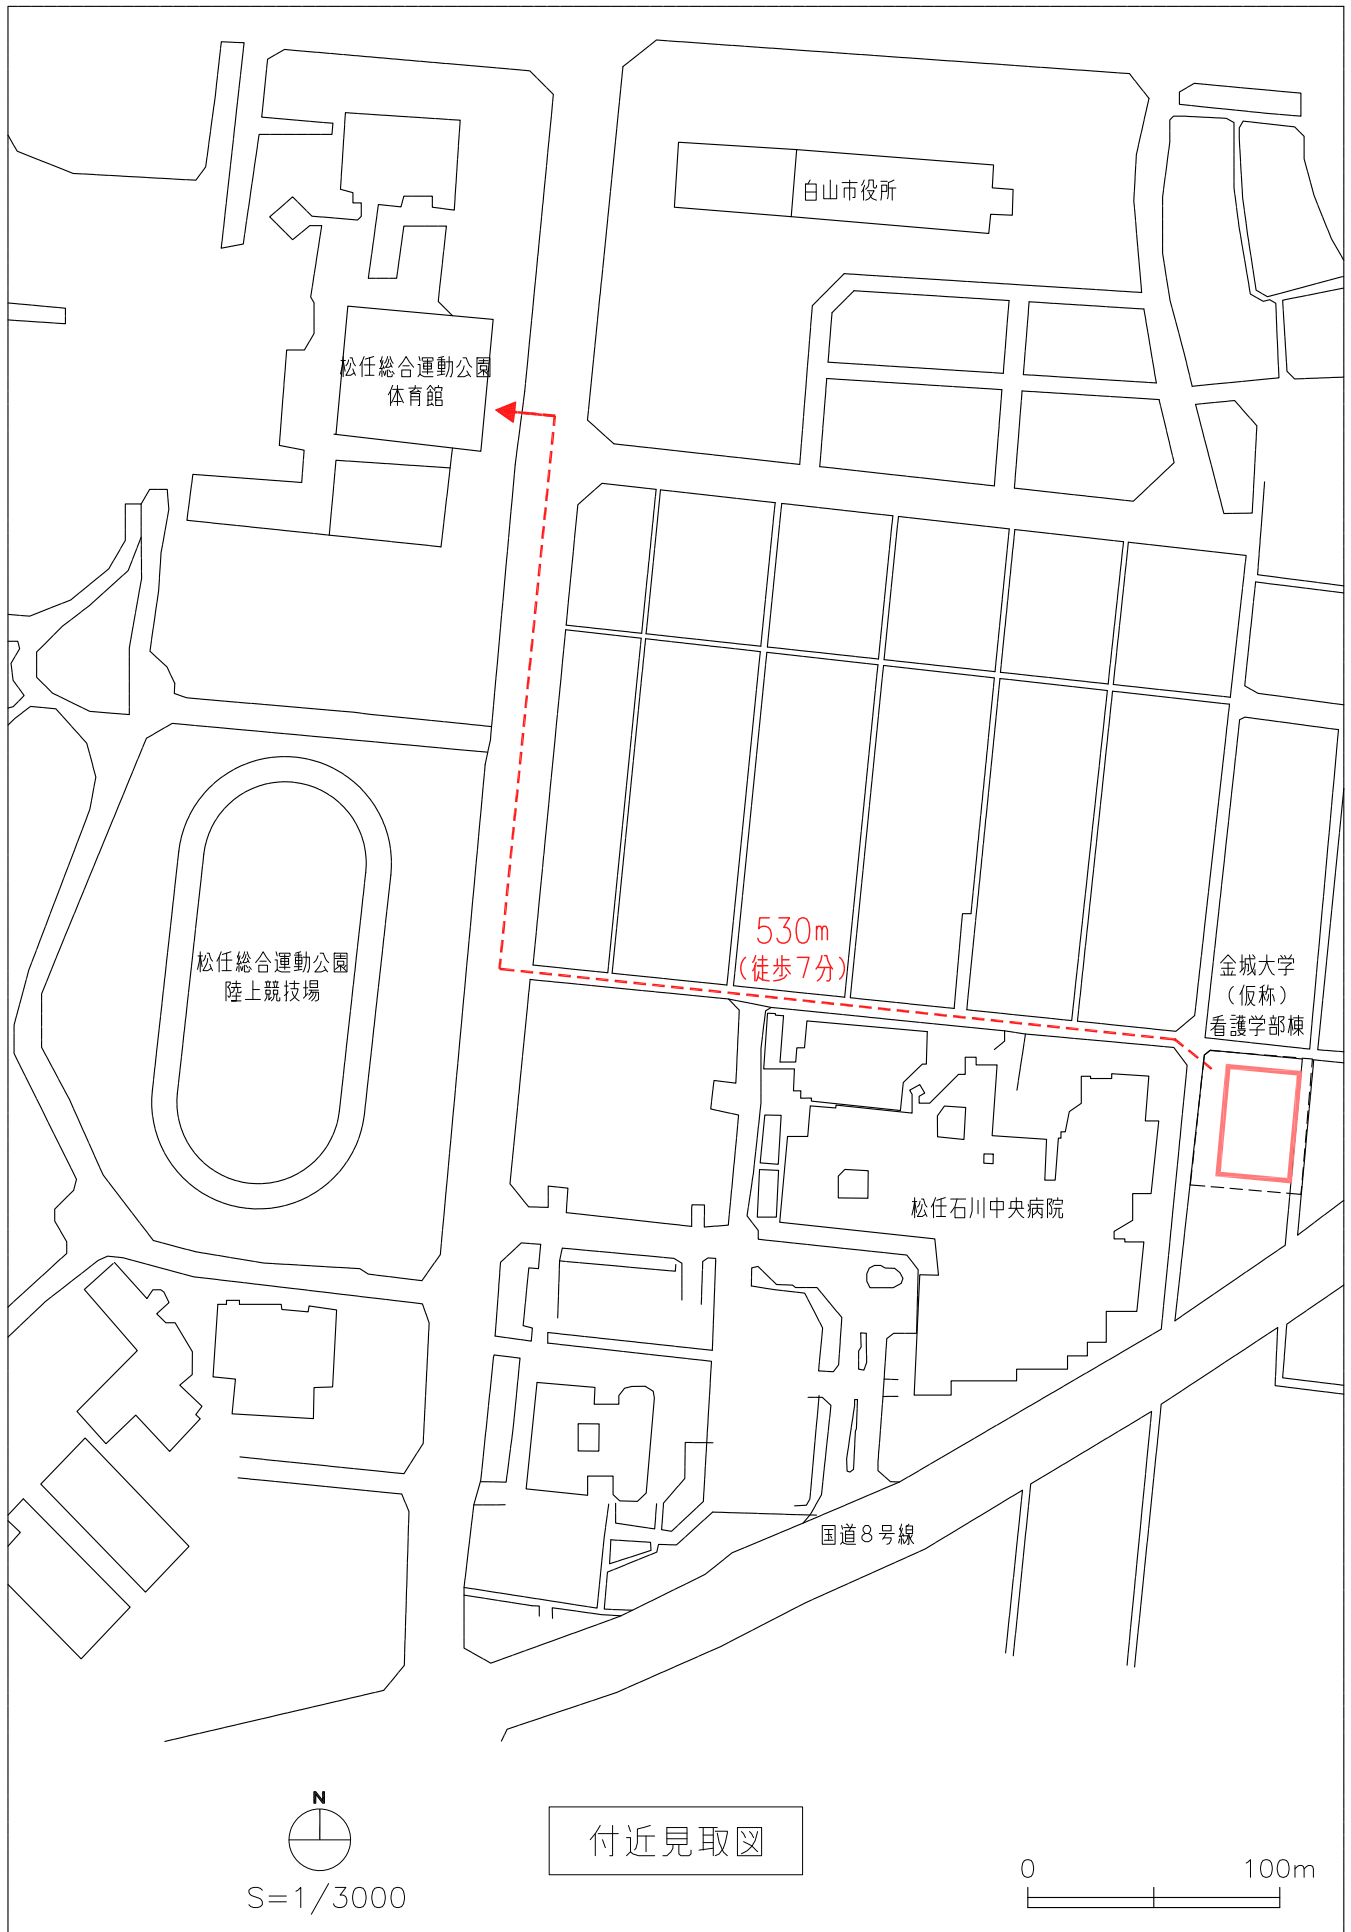

最寄駅からの距離や交通機関がわかる図面 (その1・笠間キャンパス)

※北鉄バス(金沢駅～JR松任駅～金城大学)、
白山市コミュニティバス(JR加賀笠間駅～金城大学)
も利用可能。

最寄駅からの距離や交通機関がわかる図面 (その2・松任キャンパス)

※北鉄バス(JR松任駅～公立松任石川中央病院前)、
白山市コミュニティバス(JR松任駅～公立松任石川中央病院前)も利用可能

○ 金城大学・金城大学短期大学部 建物配置等 区分表

- ・  . . . 大学専用（看護学部専用）※新校舎
- ・  . . . 大学専用
(看護学部・理学療法学科・作業療法学科・社会福祉学部共用)
- ・  . . . 大学・短期大学部共用
- ・  . . . 短期大学部専用

校舎、運動場等の配置図

笠間キャンパス：石川県白山市笠間町1200番地

校地面積：103,049.00㎡

校舎面積：16,867.36㎡

3.8km

※無料シャトルバスで8分

松任キャンパス：石川県白山市倉光1丁目250番地

校地面積：2,337.26㎡

校舎面積：4,667.10㎡

S=1/2,500

金城大学（仮称）看護学部棟（新築予定地）

金城大学・金城大学短期大学部 建物配置図

付近見取図