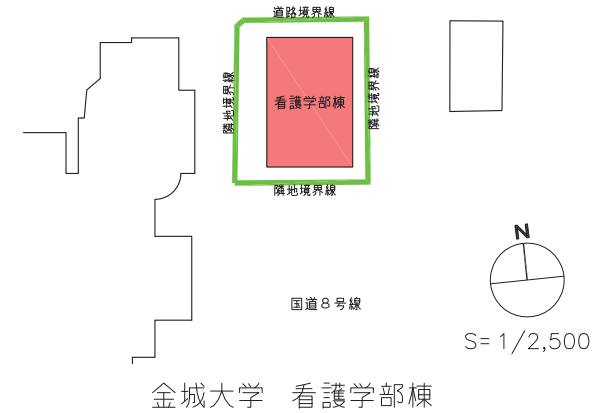

都道府県内における位置関係の図面

最寄駅からの距離や交通機関がわかる図面 (その1・笠間キャンパス)

※北鉄バス(金沢駅~JR松任駅~金城大学)、
白山市コミュニティバス(JR加賀笠間駅~金城大学)
も利用可能。

最寄駅からの距離や交通機関がわかる図面 (その2・松任キャンパス)

※北鉄バス(JR松任駅～公立松任石川中央病院前)、
白山市コミュニティバス(JR松任駅～公立松任石川中央病院前)も利用可能

○ 金城大学・金城大学短期大学部 建物配置等 区分表

- ・  . . . 大学専用（社会福祉学部[子ども福祉学科・社会福祉学科]
・ 医療健康学部・看護学部）
- ・  . . . 大学専用（看護学部専用）
- ・  . . . 大学・短期大学部共用
- ・  . . . 短期大学部専用

校地の概要

(校舎、運動場等の配置図)

松任キャンパス：石川県白山市倉光1丁目250番地

校地面積：2,239.40㎡

校舎面積：4,664.56㎡

笠間キャンパス：石川県白山市笠間町1200番地

校地面積：102,818.00㎡

校舎面積：16,867.36㎡

3.8Km

※無料シャトルバスで8分

: 校地面積に算入している部分