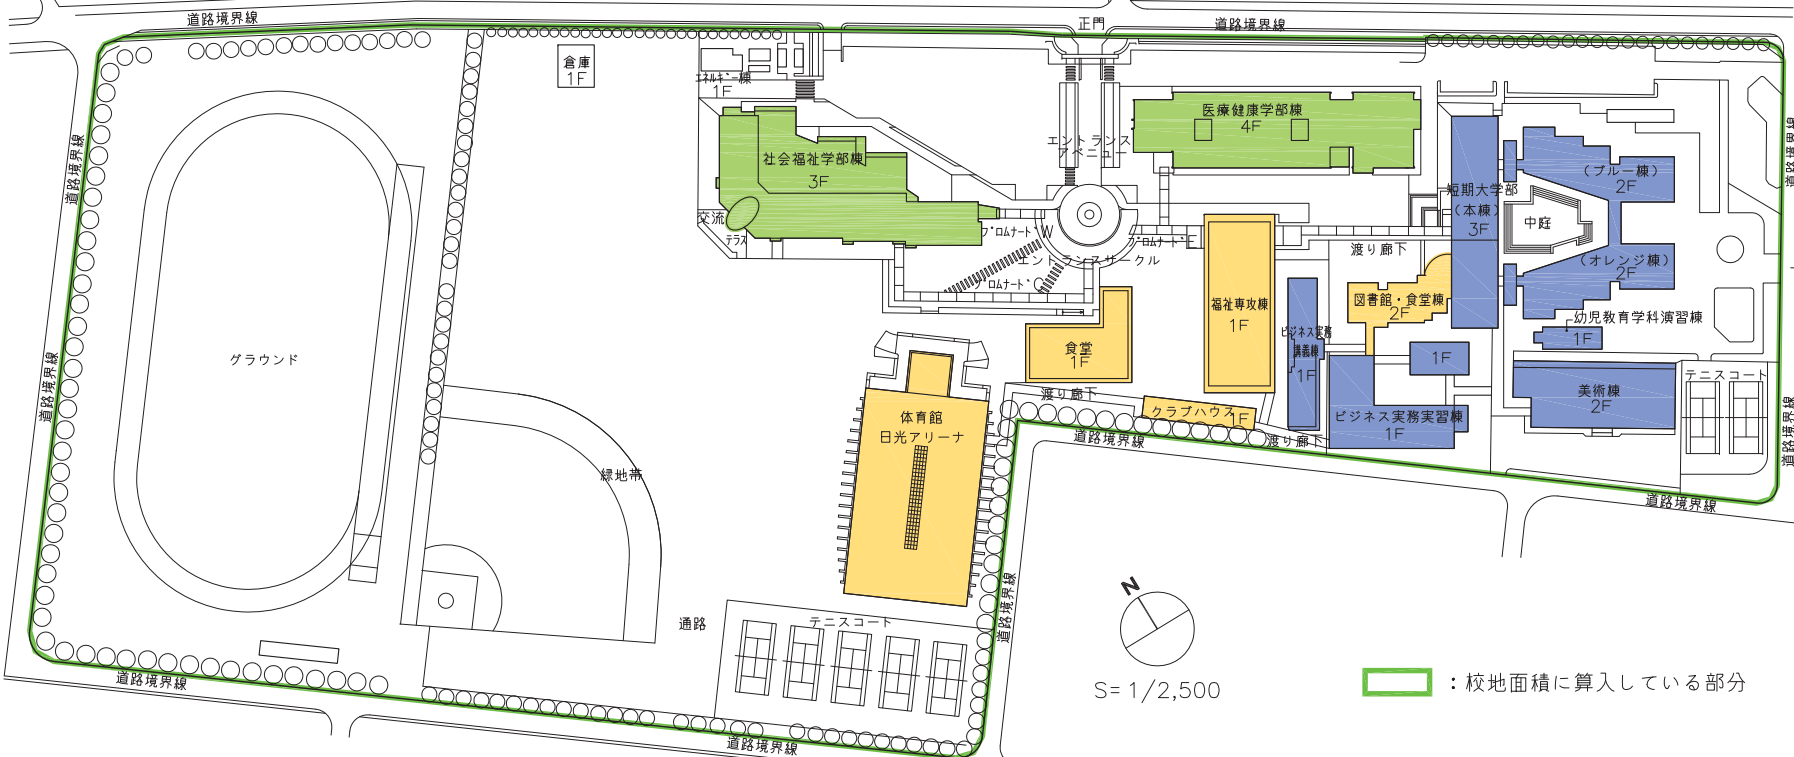

都道府県内における位置関係の図面

最寄駅からの距離や交通機関がわかる図面 (その1・笠間キャンパス)

※北鉄バス(金沢駅~JR松任駅~金城大学)、
白山市コミュニティバス(JR加賀笠間駅~金城大学)
も利用可能。

最寄駅からの距離や交通機関がわかる図面 (その2・松任キャンパス)

※北鉄バス(JR松任駅～公立松任石川中央病院前)、
白山市コミュニティバス(JR松任駅～公立松任石川中央病院前)も利用可能

○ 金城大学・金城大学短期大学部 建物配置等 区分表

- ・  . . . 大学専用（社会福祉学部[子ども福祉学科・社会福祉学科]
・ 医療健康学部・看護学部）
- ・  . . . 大学専用（看護学部専用）
- ・  . . . 大学・短期大学部共用
- ・  . . . 短期大学部専用

校地の概要

(校舎、運動場等の配置図)

松任キャンパス：石川県白山市倉光1丁目250番地

校地面積：2,239.40㎡

校舎面積：4,664.56㎡

笠間キャンパス：石川県白山市笠間町1200番地

校地面積：102,818.00㎡

校舎面積：16,867.36㎡

3.8Km

※無料シャトルバスで8分

: 校地面積に算入している部分