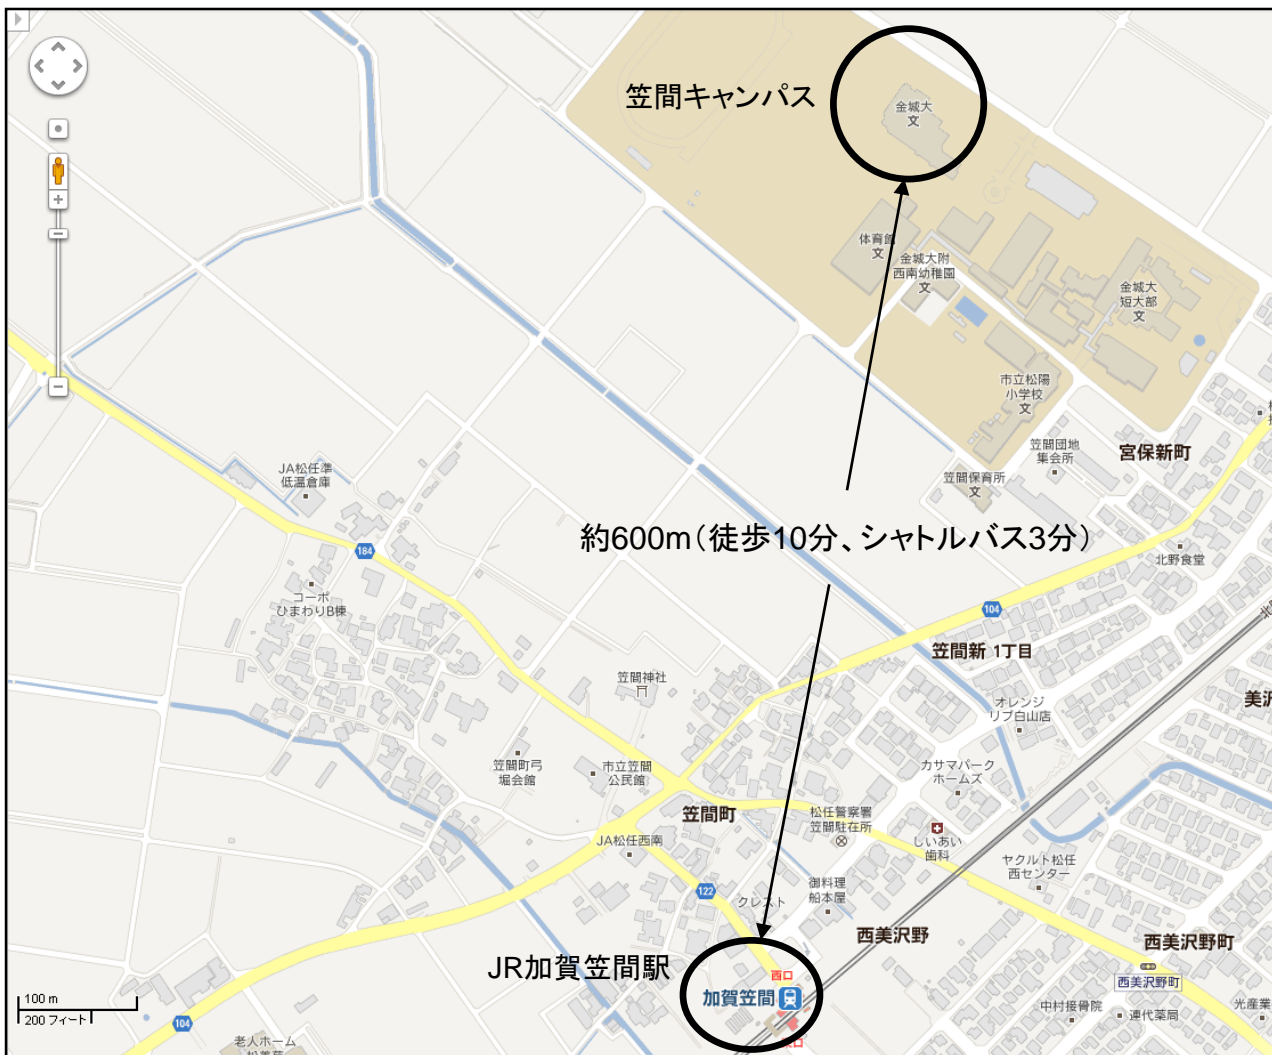

都道府県内における位置関係の図面

最寄駅からの距離や交通機関がわかる図面 (その1・笠間キャンパス)

※北鉄バス(金沢駅~JR松任駅~金城大学)、
白山市コミュニティバス(JR加賀笠間駅~金城大学)
も利用可能。

最寄駅からの距離や交通機関がわかる図面 (その2・松任キャンパス)

※北鉄バス(JR松任駅～公立松任石川中央病院前)、
白山市コミュニティバス(JR松任駅～公立松任石川中央病院前)も利用可能

○ 金城大学・金城大学短期大学部 建物配置等 区分表

- ・  . . . 大学専用（社会福祉学部[子ども福祉学科・社会福祉学科]
・ 医療健康学部・看護学部）
- ・  . . . 大学専用（看護学部専用）
- ・  . . . 大学・短期大学部共用
- ・  . . . 短期大学部専用

校地の概要

(校舎、運動場等の配置図)

松任キャンパス：石川県白山市倉光1丁目250番地

校地面積：2,239.40㎡

校舎面積：4,664.56㎡

笠間キャンパス：石川県白山市笠間町1200番地

校地面積：102,818.00㎡

校舎面積：16,867.36㎡

3.8Km

※無料シャトルバスで8分

: 校地面積に算入している部分