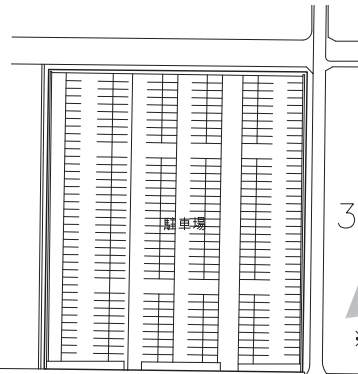

- ・  . . . 大学専用（社会福祉学部[子ども福祉学科・社会福祉学科]
・ 医療健康学部・看護学部）
- ・  . . . 大学専用（看護学部専用）
- ・  . . . 大学・短期大学部共用
- ・  . . . 短期大学部専用

校地の概要

(校舎、運動場等の配置図)

松任キャンパス：石川県白山市倉光1丁目250番地

校地面積：2,239.40㎡

校舎面積：4,664.56㎡

笠間キャンパス：石川県白山市笠間町1200番地

校地面積：102,818.00㎡

校舎面積：16,867.36㎡

3.8Km

※無料シャトルバスで8分

: 校地面積に算入している部分