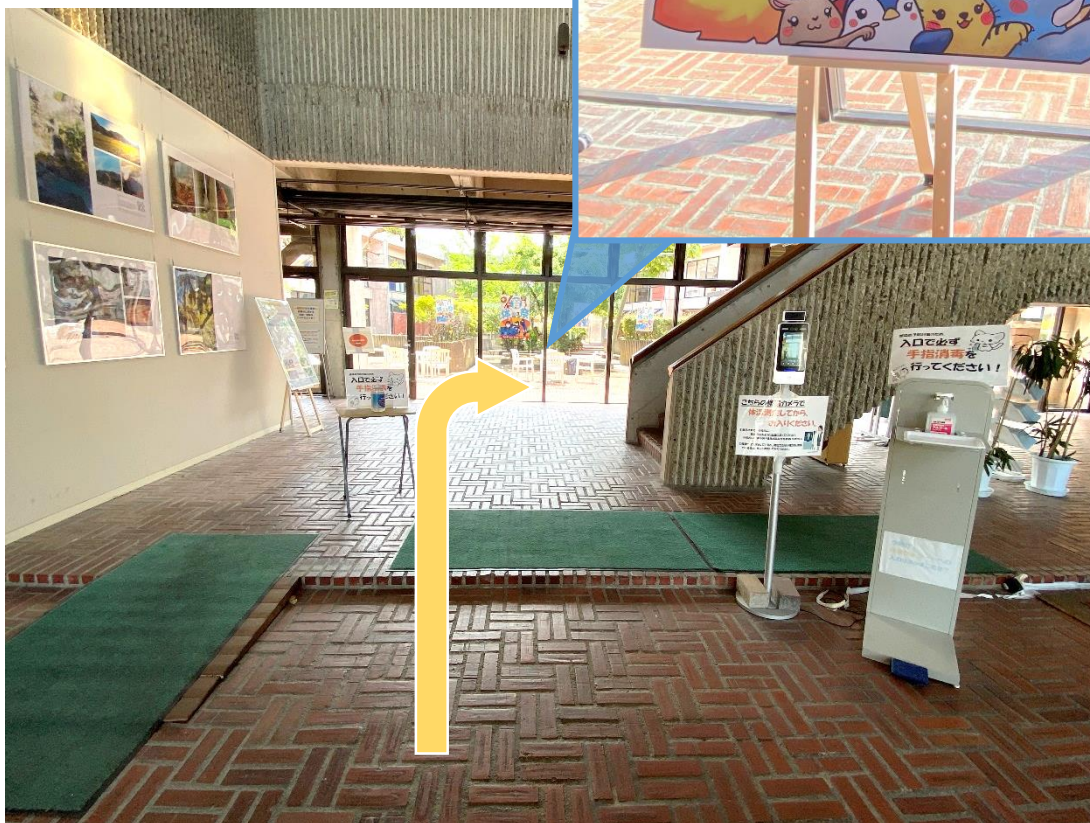

このコーンが置いてある駐車スペースに駐車

↑
曲がった先にも
駐車スペースがあります

駐車後、建物の間の
道を通って短大棟入口へ

案内掲示をリニューアルしました！

階段の先に
短大棟入口があります

階段奥の道を右折

新しい案内板が設置して
あります!!

リニューアルした案内板は
本学美術学科の学生による
作品です。

右折した先の
エレベーターで2階へ

エレベーターを降りたら

進み

1つ目の角を左に

突き当たりまで直進していただくと・・・

おやこひろば たんぱりん入口に到着