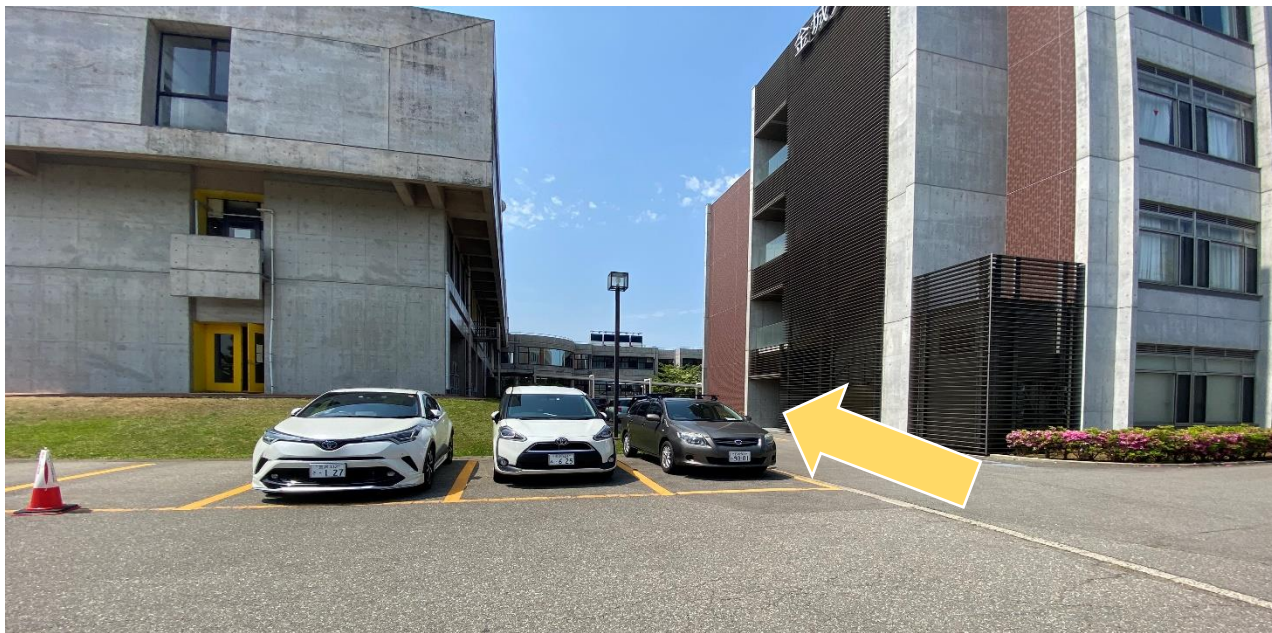

おやこひろば たんばりん案内図

↓金沢方面から宮保町を
通って
来る方は宮保南交差点 右折

↑
8号線から来る方は
宮保南交差点 直進

交差点を過ぎたら「金城大学」の看板前を左折

↓②通り過ぎたら
次の角を右折

↑①高速道路側から来る方は
こちらの入口を通り過ぎて

曲がってすぐの入り口から入り

奥の建物辺りまで直進

このコーンが置いてある駐車スペースに駐車

↑
曲がった先にも
駐車スペースがあります

駐車後、建物の間の
道を通って短大棟入口へ

案内掲示をリニューアルしました！

階段の先に
短大棟入口があります

階段奥の道を右折

新しい案内板が設置して
あります!!

リニューアルした案内板は
本学美術学科の学生による
作品です。