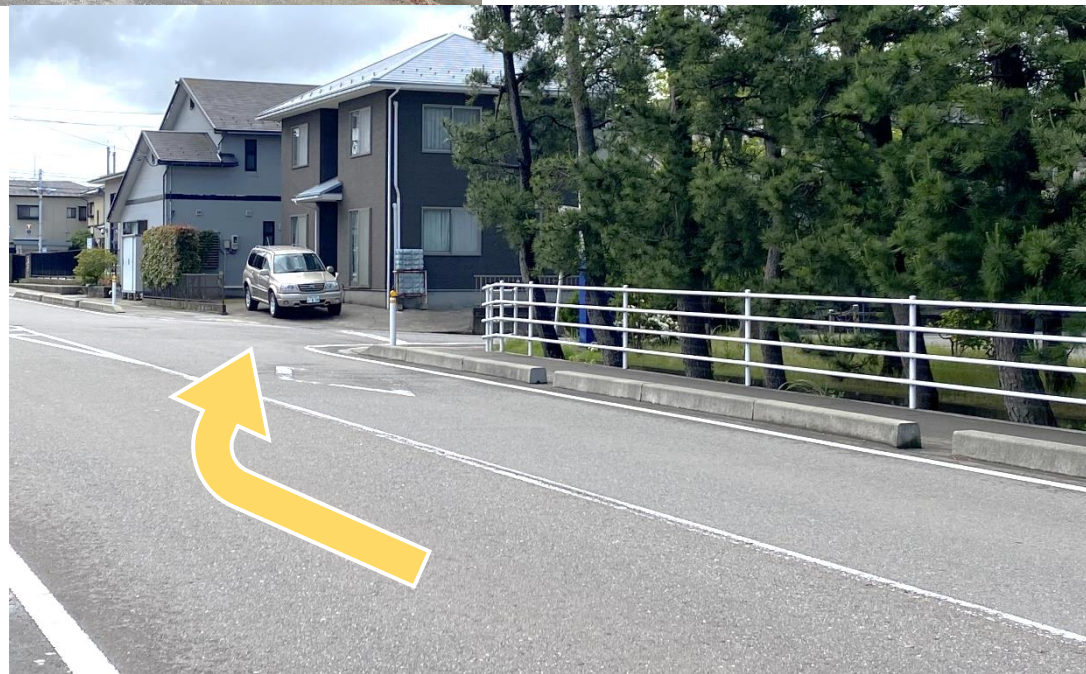

おやこひろば たんばりん案内図

↓金沢方面から宮保町を
通って
来る方は宮保南交差点 右折

↑
8号線から来る方は
宮保南交差点 直進

交差点を過ぎたら「金城大学」の看板前を左折

↓②通り過ぎたら
次の角を右折

↑①高速道路側から来る方は
こちらの入口を通り過ぎて

曲がってすぐの入り口から入り

奥の建物辺りまで直進

このコーンが置いてある駐車スペースに駐車

↑
曲がった先にも
駐車スペースがあります

駐車後、建物の間の
道を通って短大棟入口へ

案内掲示をリニューアルしました！

階段の先に
短大棟入口があります

階段奥の道を右折

新しい案内板が設置して
あります!!

リニューアルした案内板は
本学美術学科の学生による
作品です。

右折した先の
エレベーターで2階へ

エレベーターを降りたら

進み

1つ目の角を左に

突き当たりまで直進していただくと・・・

おやこひろば たんぱりん入口に到着