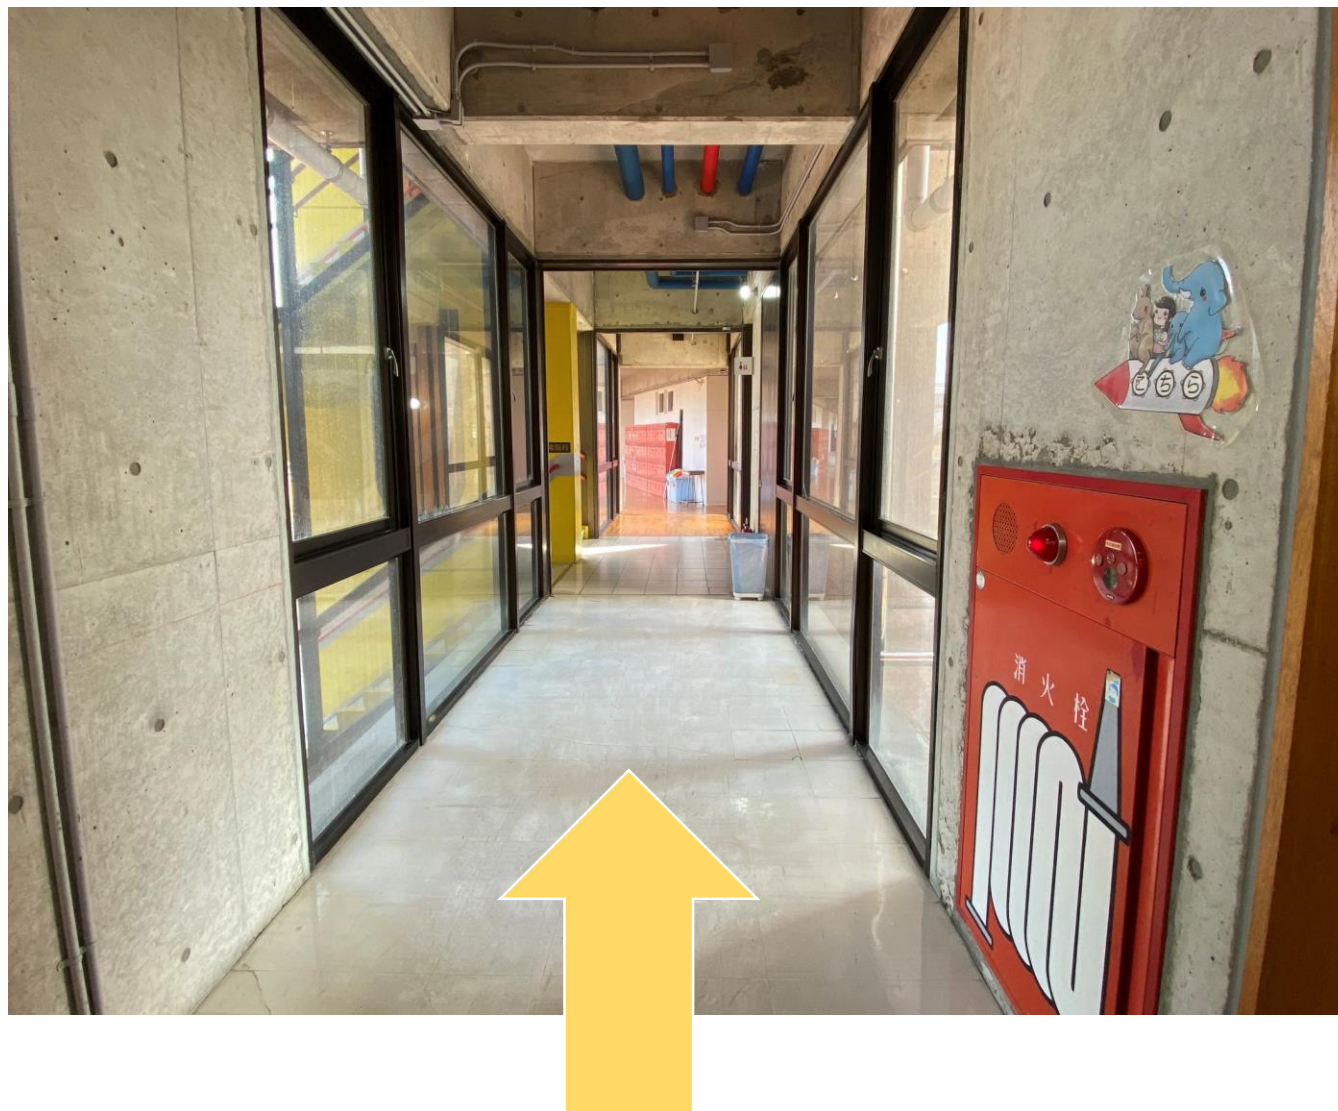

このコーンが置いてある駐車スペースに駐車

↑
曲がった先にも
駐車スペースがあります

駐車後、建物の間の
道を通って短大棟入口へ

案内掲示をリニューアルしました！

階段の先に
短大棟入口があります

階段奥の道を右折

新しい案内板が設置して
あります!!

リニューアルした案内板は
本学美術学科の学生による
作品です。

右折した先の
エレベーターで2階へ

エレベーターを降りたら

進み

1つ目の角を左に

突き当たりまで直進していただくと・・・

おやこひろば たんぱりん入口に到着